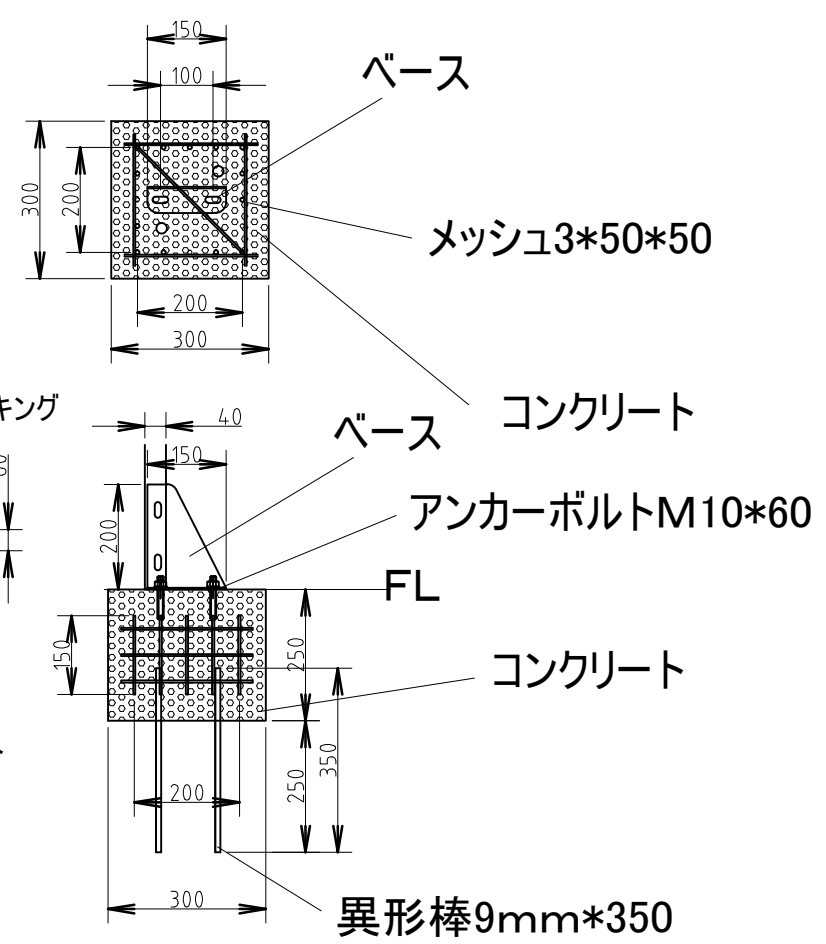

A
B
C
D
E
F

コンクリート部詳細図

インターロッキング部詳細図

1	2	3	改訂	御納入先	数量	担当	設計	製図	図番 141007
				重量 65kg	台	川端	(川端)	(川端)	
				容量 1285 L	縮尺	作成年月日		有限会社 川端製作所	
				図名 フンタッチ君 A-1 上蓋アルミ					

1 2 3 4 5 6 7 8