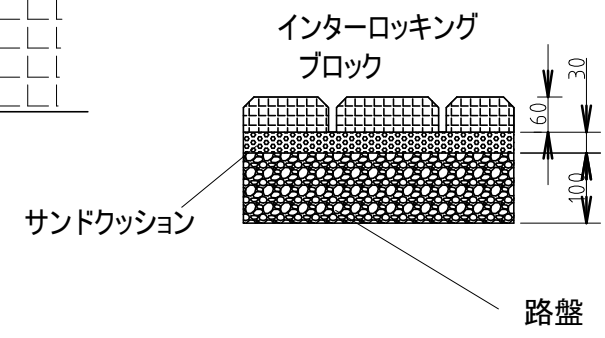

A
B
C
D
E
F

コンクリート部詳細図

インターロッキング部詳細図

1	2	3	改訂	御納入先	数量	担当	設計	製図	図番 141007
				重量 65kg	台	川端	(川端)	(川端)	
				容量 1285 L	縮尺	作成年月日		有限会社 川端製作所	
				図名 フンタッチ君 A-1 上蓋アルミ					

1 2 3 4 5 6 7 8