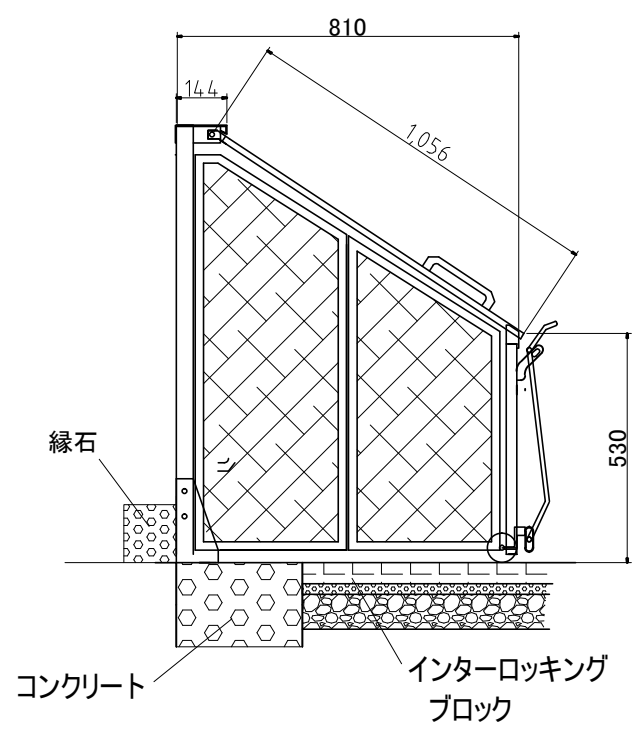

A
B
C
D
E
F

コンクリート部詳細図

インターロッキング部詳細図

1	2	3	改訂	御納入先	数量	担当	設計	製図	図番 141007
				重量 65kg	台	川端	(川端)	(川端)	
				容量 1285 L	縮尺	作成年月日		有限会社 川端製作所	
				図名 フンタッチ君 A-1 上蓋アルミ					

1 2 3 4 5 6 7 8