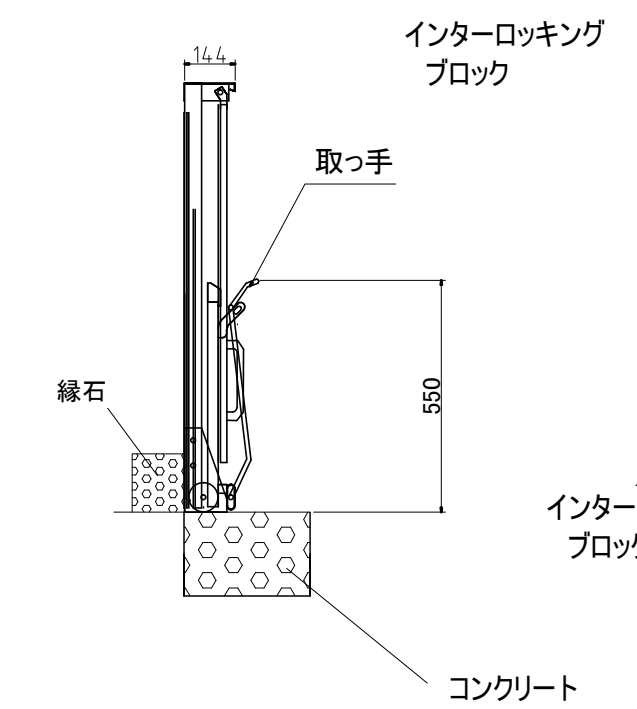

A
B
C
D
E
F

コンクリート部詳細図

インターロッキング部詳細図

1	2	3	改訂	御納入先	数量	担当	設計	製図	図番 141007
				重量 65kg	台	川端	(川端)	(川端)	
				容量 1285 L	縮尺	作成年月日		有限会社 川端製作所	
				図名 フンタッチ君 A-1 上蓋アルミ					

1 2 3 4 5 6 7 8