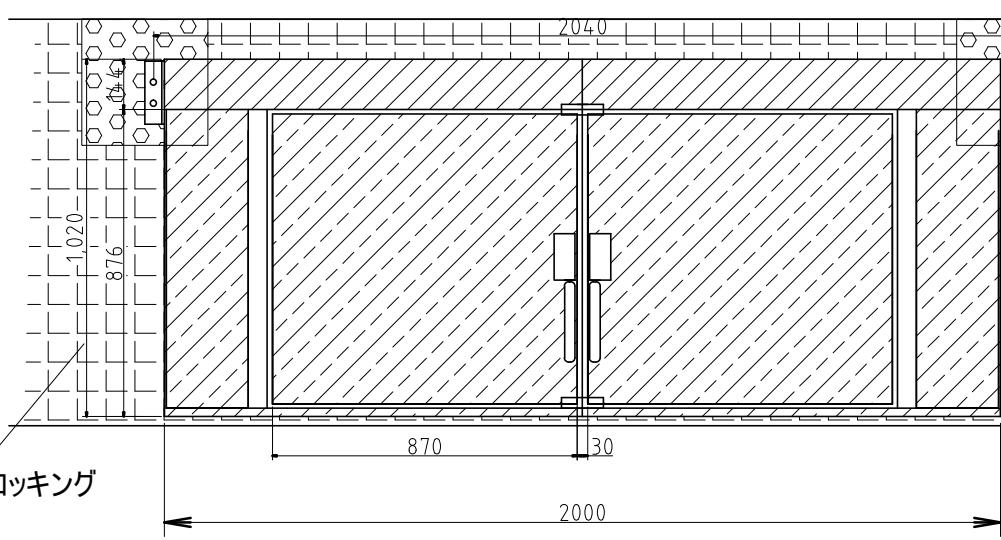

A
B
C
D
E
F

コンクリート部詳細図

インターロッキング部詳細図

1	2	3	改訂	御納入先	数量	担当	設計	製図	図番 141007
				重量 65kg	台	川端	(川端)	(川端)	
				容量 1285 L	縮尺	作成年月日		有限会社 川端製作所	
				図名 フンタッチ君 A-1 上蓋アルミ					

1 2 3 4 5 6 7 8