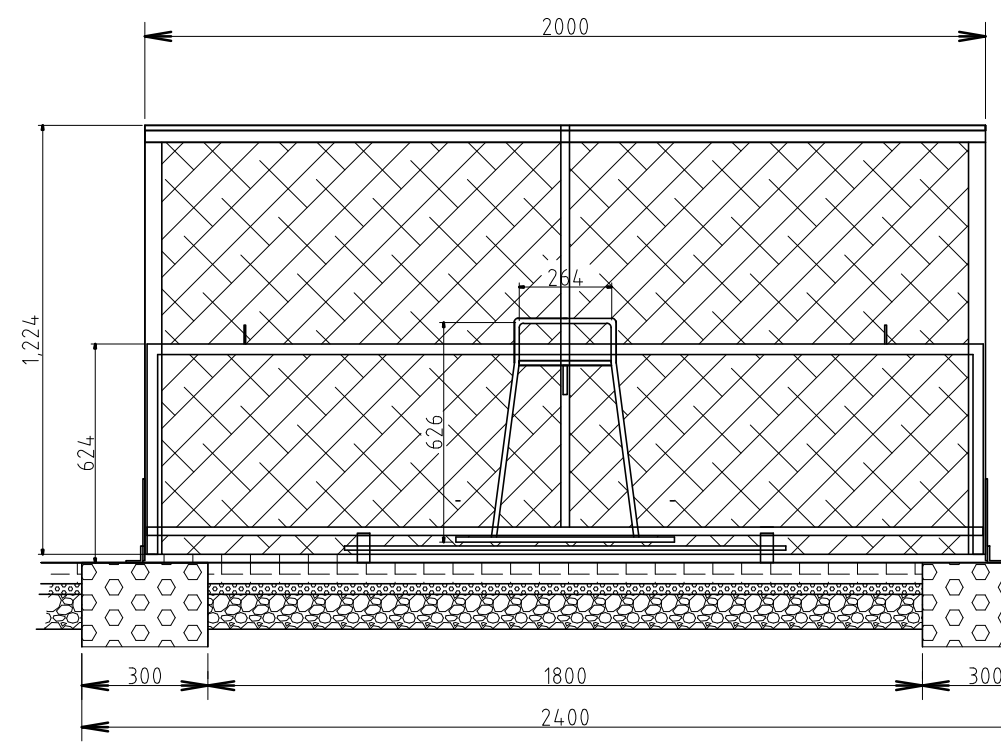

A
B
C
D
E
F

コンクリート部詳細図

インターロッキング部詳細図

1	2	3	改訂	御納入先	数量	担当	設計	製図	図番 141007
				重量 65kg	台	川端	(川端)	(川端)	
				容量 1285 L	縮尺	作成年月日		有限会社 川端製作所	
				図名 フンタッチ君 A-1 上蓋アルミ					

1 2 3 4 5 6 7 8